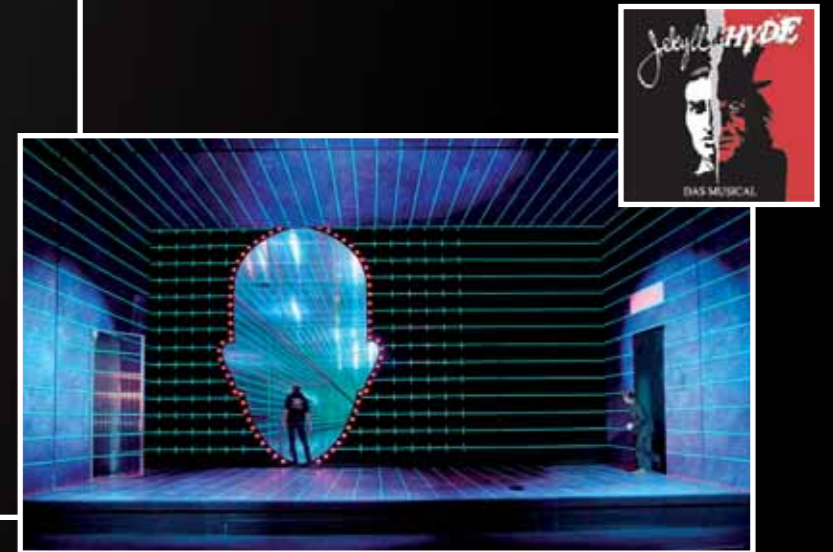

DEUTSCHER BUNDESTAG Paul Lobe Haus
700 m LED-Stairlight

EXPO 2000 (Germany)
100 m² EL-Panels

Lightdesign

LÜDENSCHIED (Germany)
400 m RGB Floorlight

adidas - Event Hall (Germany)
EL-Floorlight

MUSICAL Jekyll & Hyde Bremen (Germany), Vienna (Austria),
Cologne (Germany)
2500m EL-Light Stripes