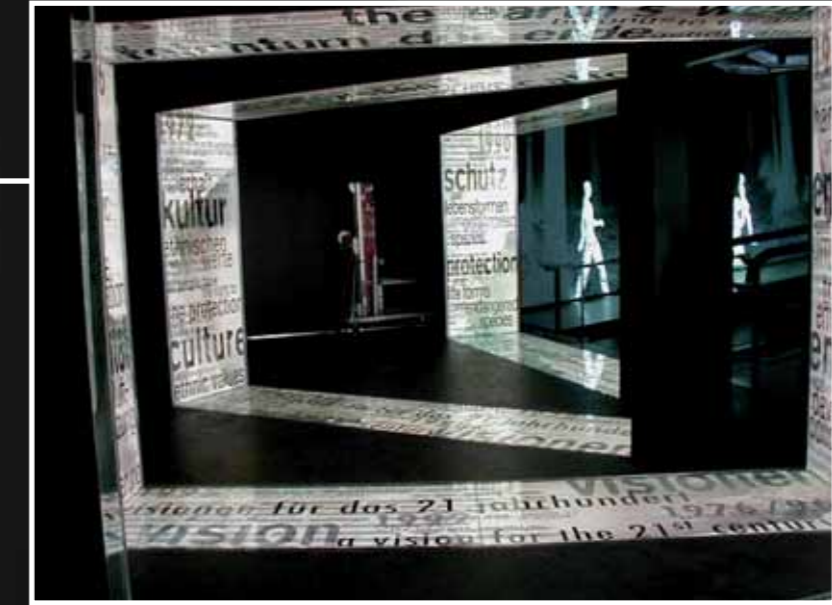

Lichtdesign
Lichtdesign

Design de lumière
Design de lumière

Cafe Kranen, Bamberg

RGB LED Technik mit Farbwechsel

Jako Arena, Bamberg
Bar im VIP-Bereich der Brose Baskets

Diseño de luz
Diseño de luz

Lightdesign
Lightdesign

DEUTSCHER BUNDESTAG Paul Lobe Haus
700 m LED-Stairlight

EXPO 2000 (Germany)
100 m² EL-Panels

Lightdesign

LÜDENSCHIED (Germany)
400 m RGB Floorlight

adidas - Event Hall (Germany)
EL-Floorlight

MUSICAL Jekyll & Hyde Bremen (Germany), Vienna (Austria),
Cologne (Germany)
2500m EL-Light Stripes