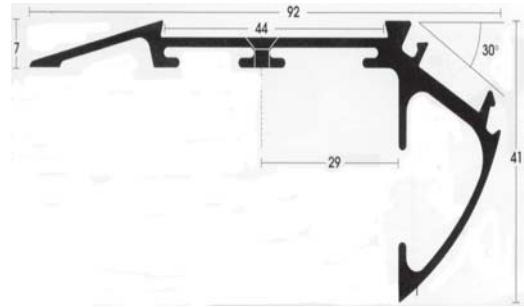

BAL 7

BAL 7B

BAL 8

BAL 8B

BAL 6B

Licht- und Medientechnik
Rüdelweg 3 D - 96050 Bamberg
fon: 0951-98 111-0 fax: 095198 111-55
email: info@lightec.com
Homepage: www.lightec.com