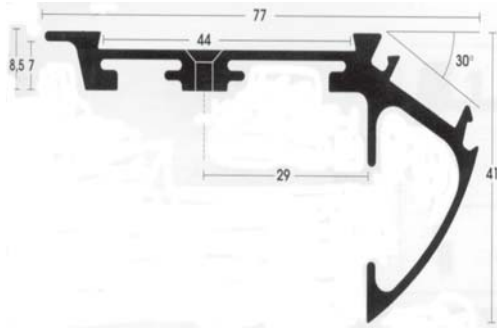

BAL 7

BAL 7B

BAL 8

BAL 8B

BAL 6B

Licht- und Medientechnik
Rüdelweg 3 D - 96050 Bamberg
fon: 0951-98 111-0 fax: 095198 111-55
email: info@lightec.com
Homepage: www.lightec.com