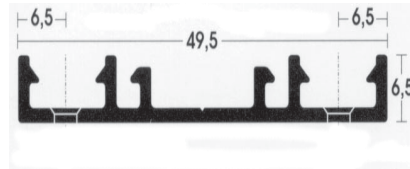

BAL 7

BAL 7B

BAL 8

BAL 8B

BAL 6B

Licht- und Medientechnik
Rüdelweg 3 D - 96050 Bamberg
fon: 0951-98 111-0 fax: 095198 111-55
email: info@lightec.com
Homepage: www.lightec.com