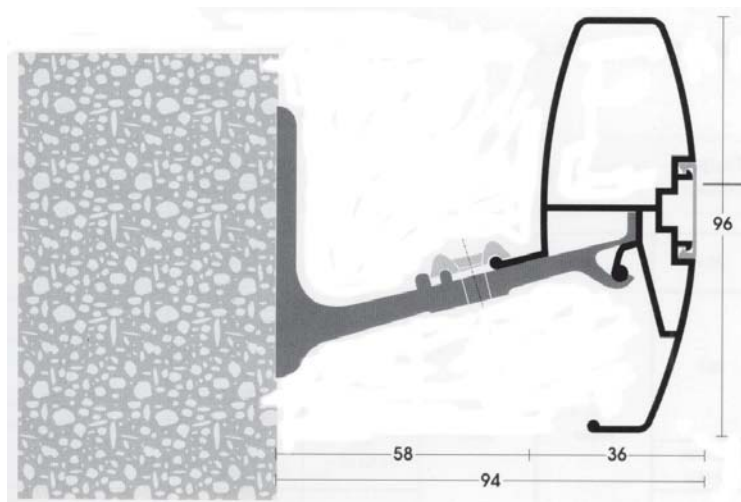

BAL 7

BAL 7B

BAL 8

BAL 8B

BAL 6B

Licht- und Medientechnik
Rüdelweg 3 D - 96050 Bamberg
fon: 0951-98 111-0 fax: 095198 111-55
email: info@lightec.com
Homepage: www.lightec.com