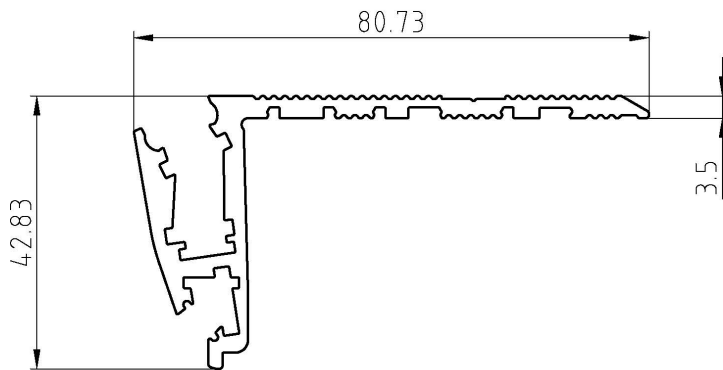

LIGHTSTEP 20

- LED STAIR PROFILE -

Beschreibung:

- Aluminium Stufenkanten LED Profile, schwarz oder silber eloxiert
- Abmessungen: 42,83 x 80,73 mm, Höhe Auflage Stufe: 3,5 mm
- Homogene LED Beleuchtung, 12 oder 24 VDC
- Farben: weiß, rot, blau, grün, gelb
- **Optional mit Sitzreihenmarkierung und Beleuchtung nach unten**
- Endabschluss mittels Endkappen, die mit dem Profil verschraubt werden
- Optional LEDs dimmbar über DALI oder DMX
- Konfektionierungen auf gewünschte Längen möglich

LIGHTSTEP 20 blau
 - optional mit Sitzreihenmarkierung
 - optional mit Unterleuchtung