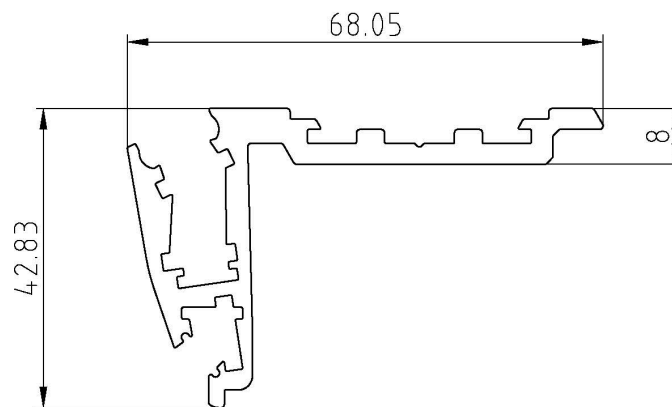

LIGHTSTEP 40 - LED STAIR PROFILE -

Beschreibung:

- Aluminium Stufenkanten LED Profile, schwarz oder silber eloxiert
- Abmessungen: 42,83 x 68,55 mm, Höhe Auflage Stufe: 8,0 mm
- Homogene LED Beleuchtung, 12 oder 24 VDC
- Beleuchtung Stufenkante + Beleuchtung nach unten optional möglich
- Farben: weiß, rot, blau, grün, gelb (RGB auf Anfrage)
- Endabschluss mittels Endkappen, die mit dem Profil verschraubt werden
- Sitzreihenmarkierung
- Optional LEDs dimmbar über DALI oder DMX
- Konfektionierungen auf gewünschte Längen möglich

LIGHTSTEP 40 weiß
Beleuchtung Stufenkanten und Beleuchtung nach unten.
Optional mit Sitzreihenmarkierung.

LIGHTSTEP 40 rot
Beleuchtung Stufenkanten und Beleuchtung nach unten.
Optional mit Sitzreihenmarkierung.